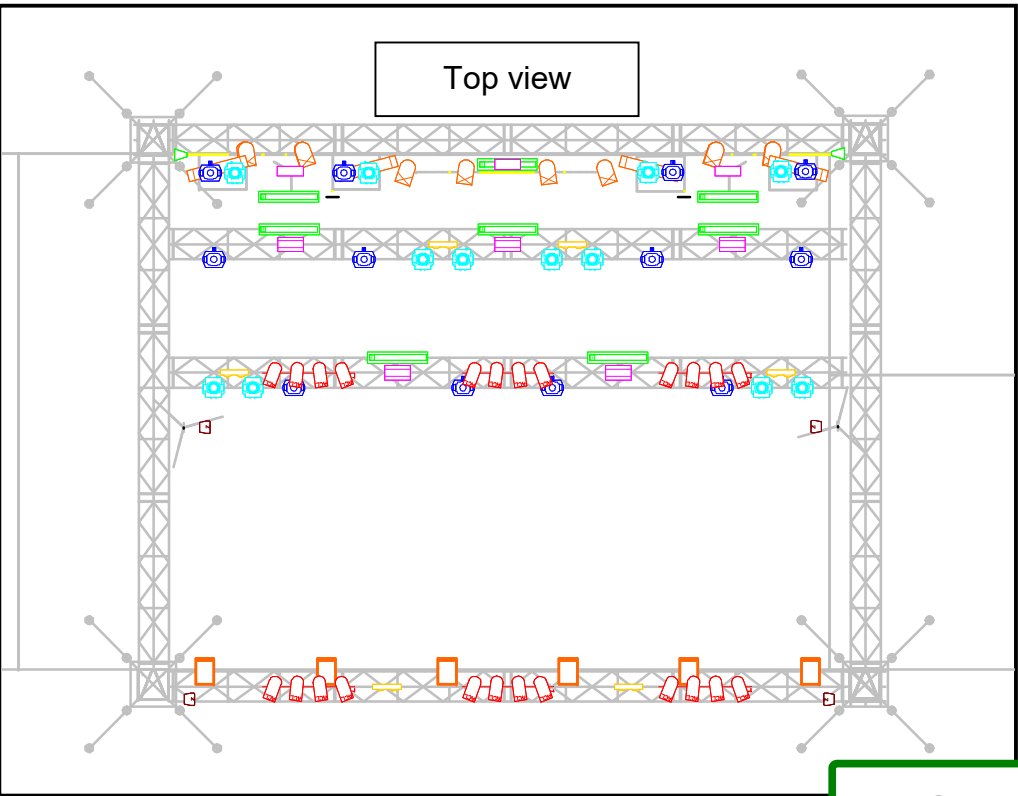

# LIGHT PLANS

	Count
 Robin Pointe	12
 Robin CycFX 8	12
 Sharpy Wash 330	12
 Starway PAR Led SupraKolor	8
 Atomic 3000	8
 Elidy-Strip 15	15
 PC 2Kw	6
 Molefay 4 lamps	6
 PAR 64 CP 60	12
 ADB Svoboda HT 2251	4
 ACL	24