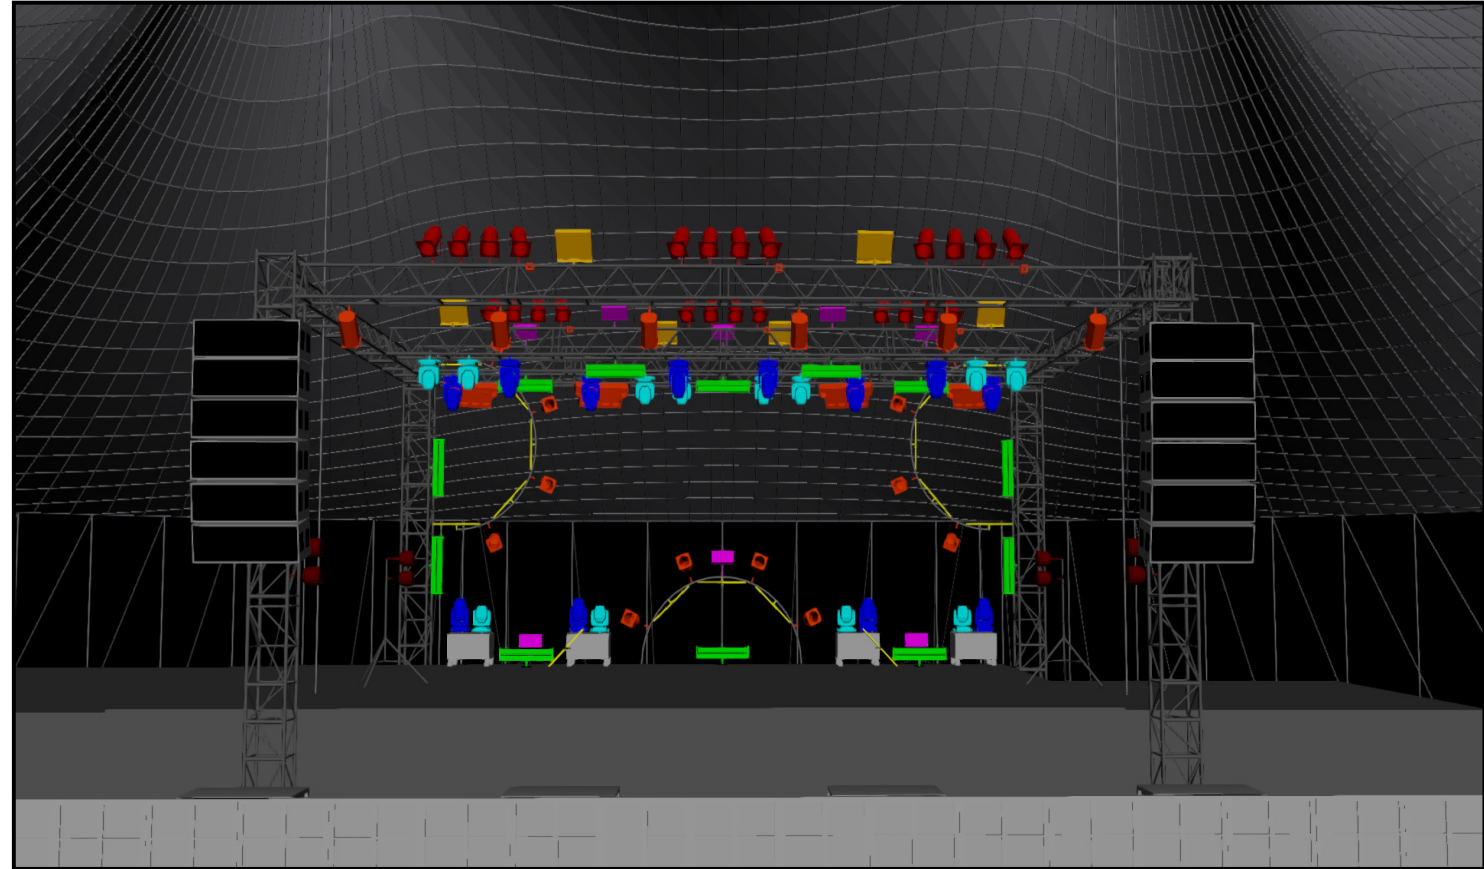

# LIGHT PLANS

	Count
 Robin Pointe	12
 Robin CycFX 8	12
 Sharpy Wash 330	12
 Starway PAR Led SupraKolor	8
 Atomic 3000	8
 Elidy-Strip 15	15
 PC 2Kw	6
 Molefay 4 lamps	6
 PAR 64 CP 60	12
 ADB Svoboda HT 2251	4
 ACL	24