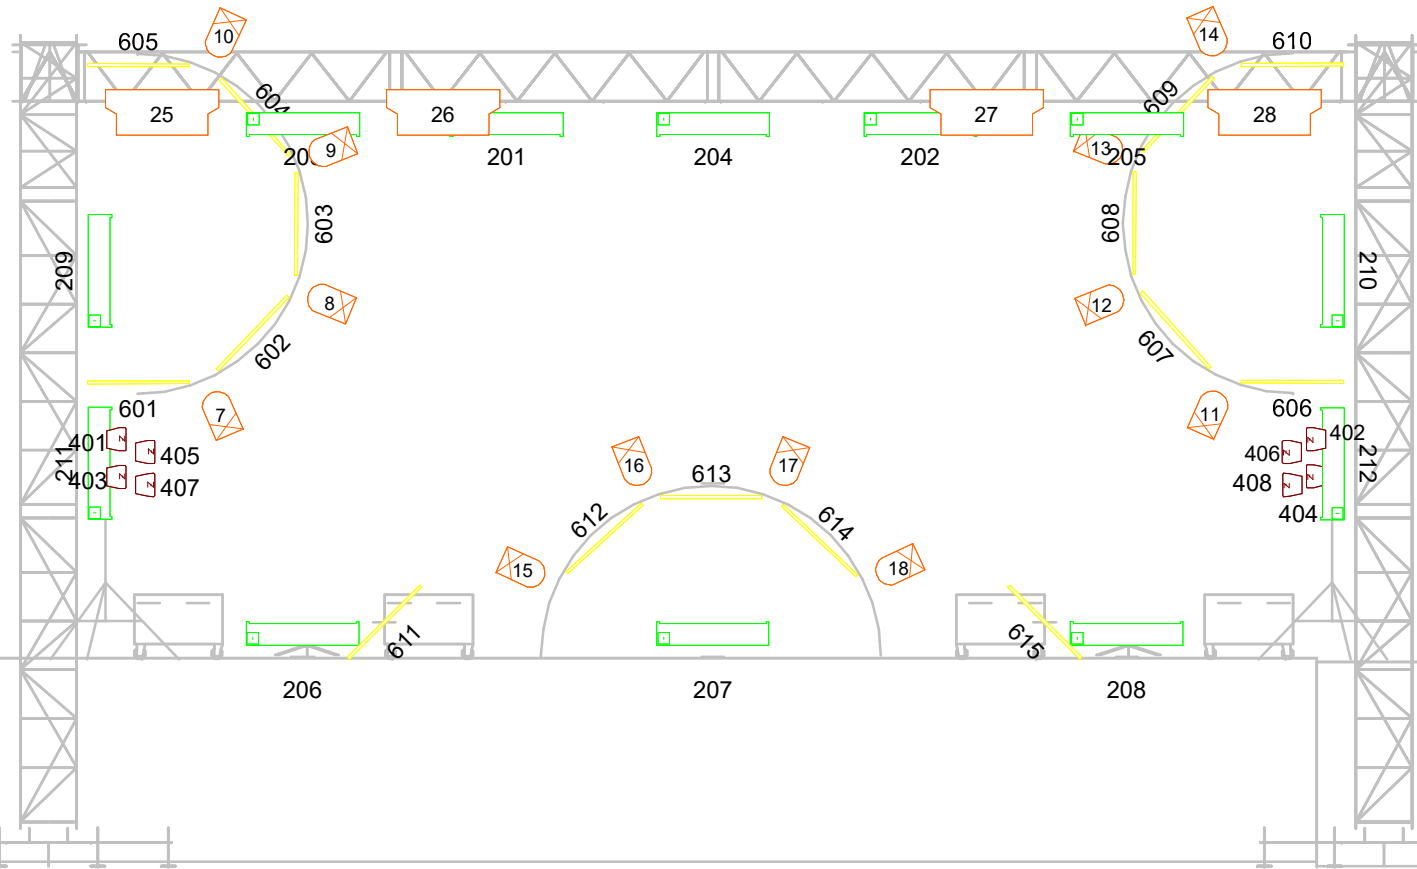

iD & Channels

Symbol	Name
	Robin Pointe
	Robin CycFX 8
	Sharpay Wash 330
	Starway PAR Led SupraKolor
	Atomic 3000
	Elidy-Strip 15
	PC 2Kw
	Molefay 4 lamps
	PAR 64 CP 60 Lee201
	ADB Svoboda HT 2251
	ACL

Front view