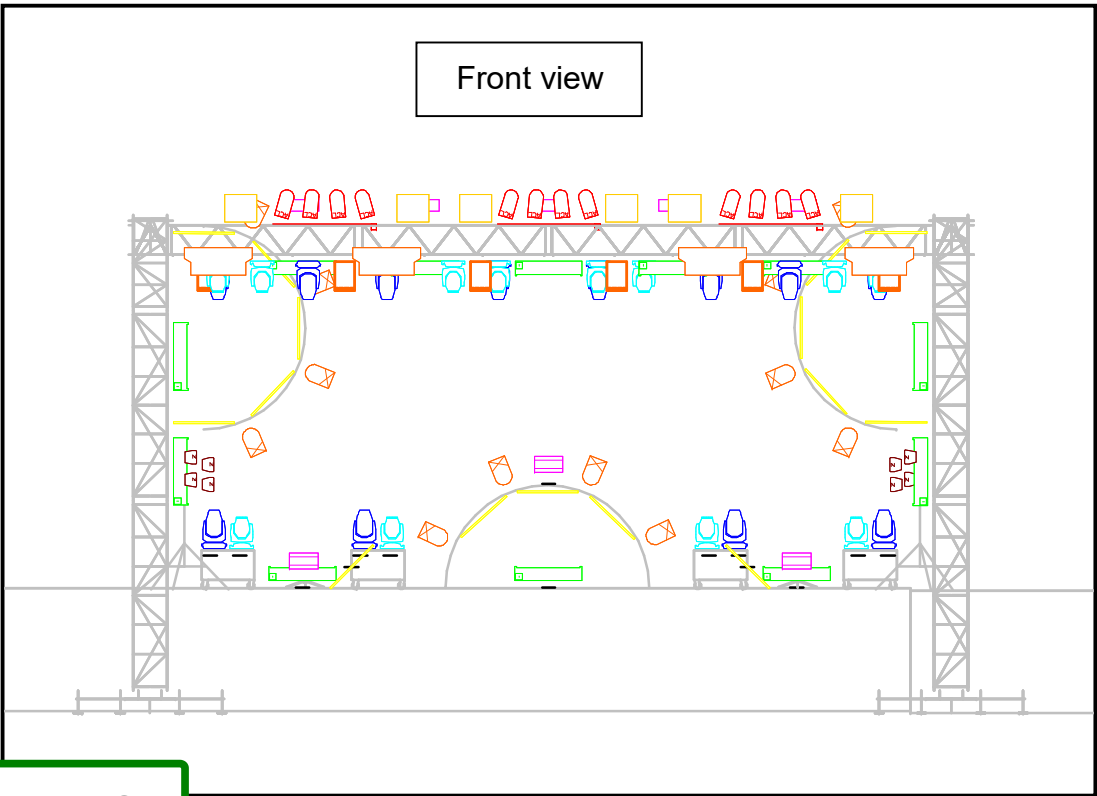

# LIGHT PLANS

	Count
 Robin Pointe	12
 Robin CycFX 8	12
 Sharpy Wash 330	12
 Starway PAR Led SupraKolor	8
 Atomic 3000	8
 Elidy-Strip 15	15
 PC 2Kw	6
 Molefay 4 lamps	6
 PAR 64 CP 60	12
 ADB Svoboda HT 2251	4
 ACL	24